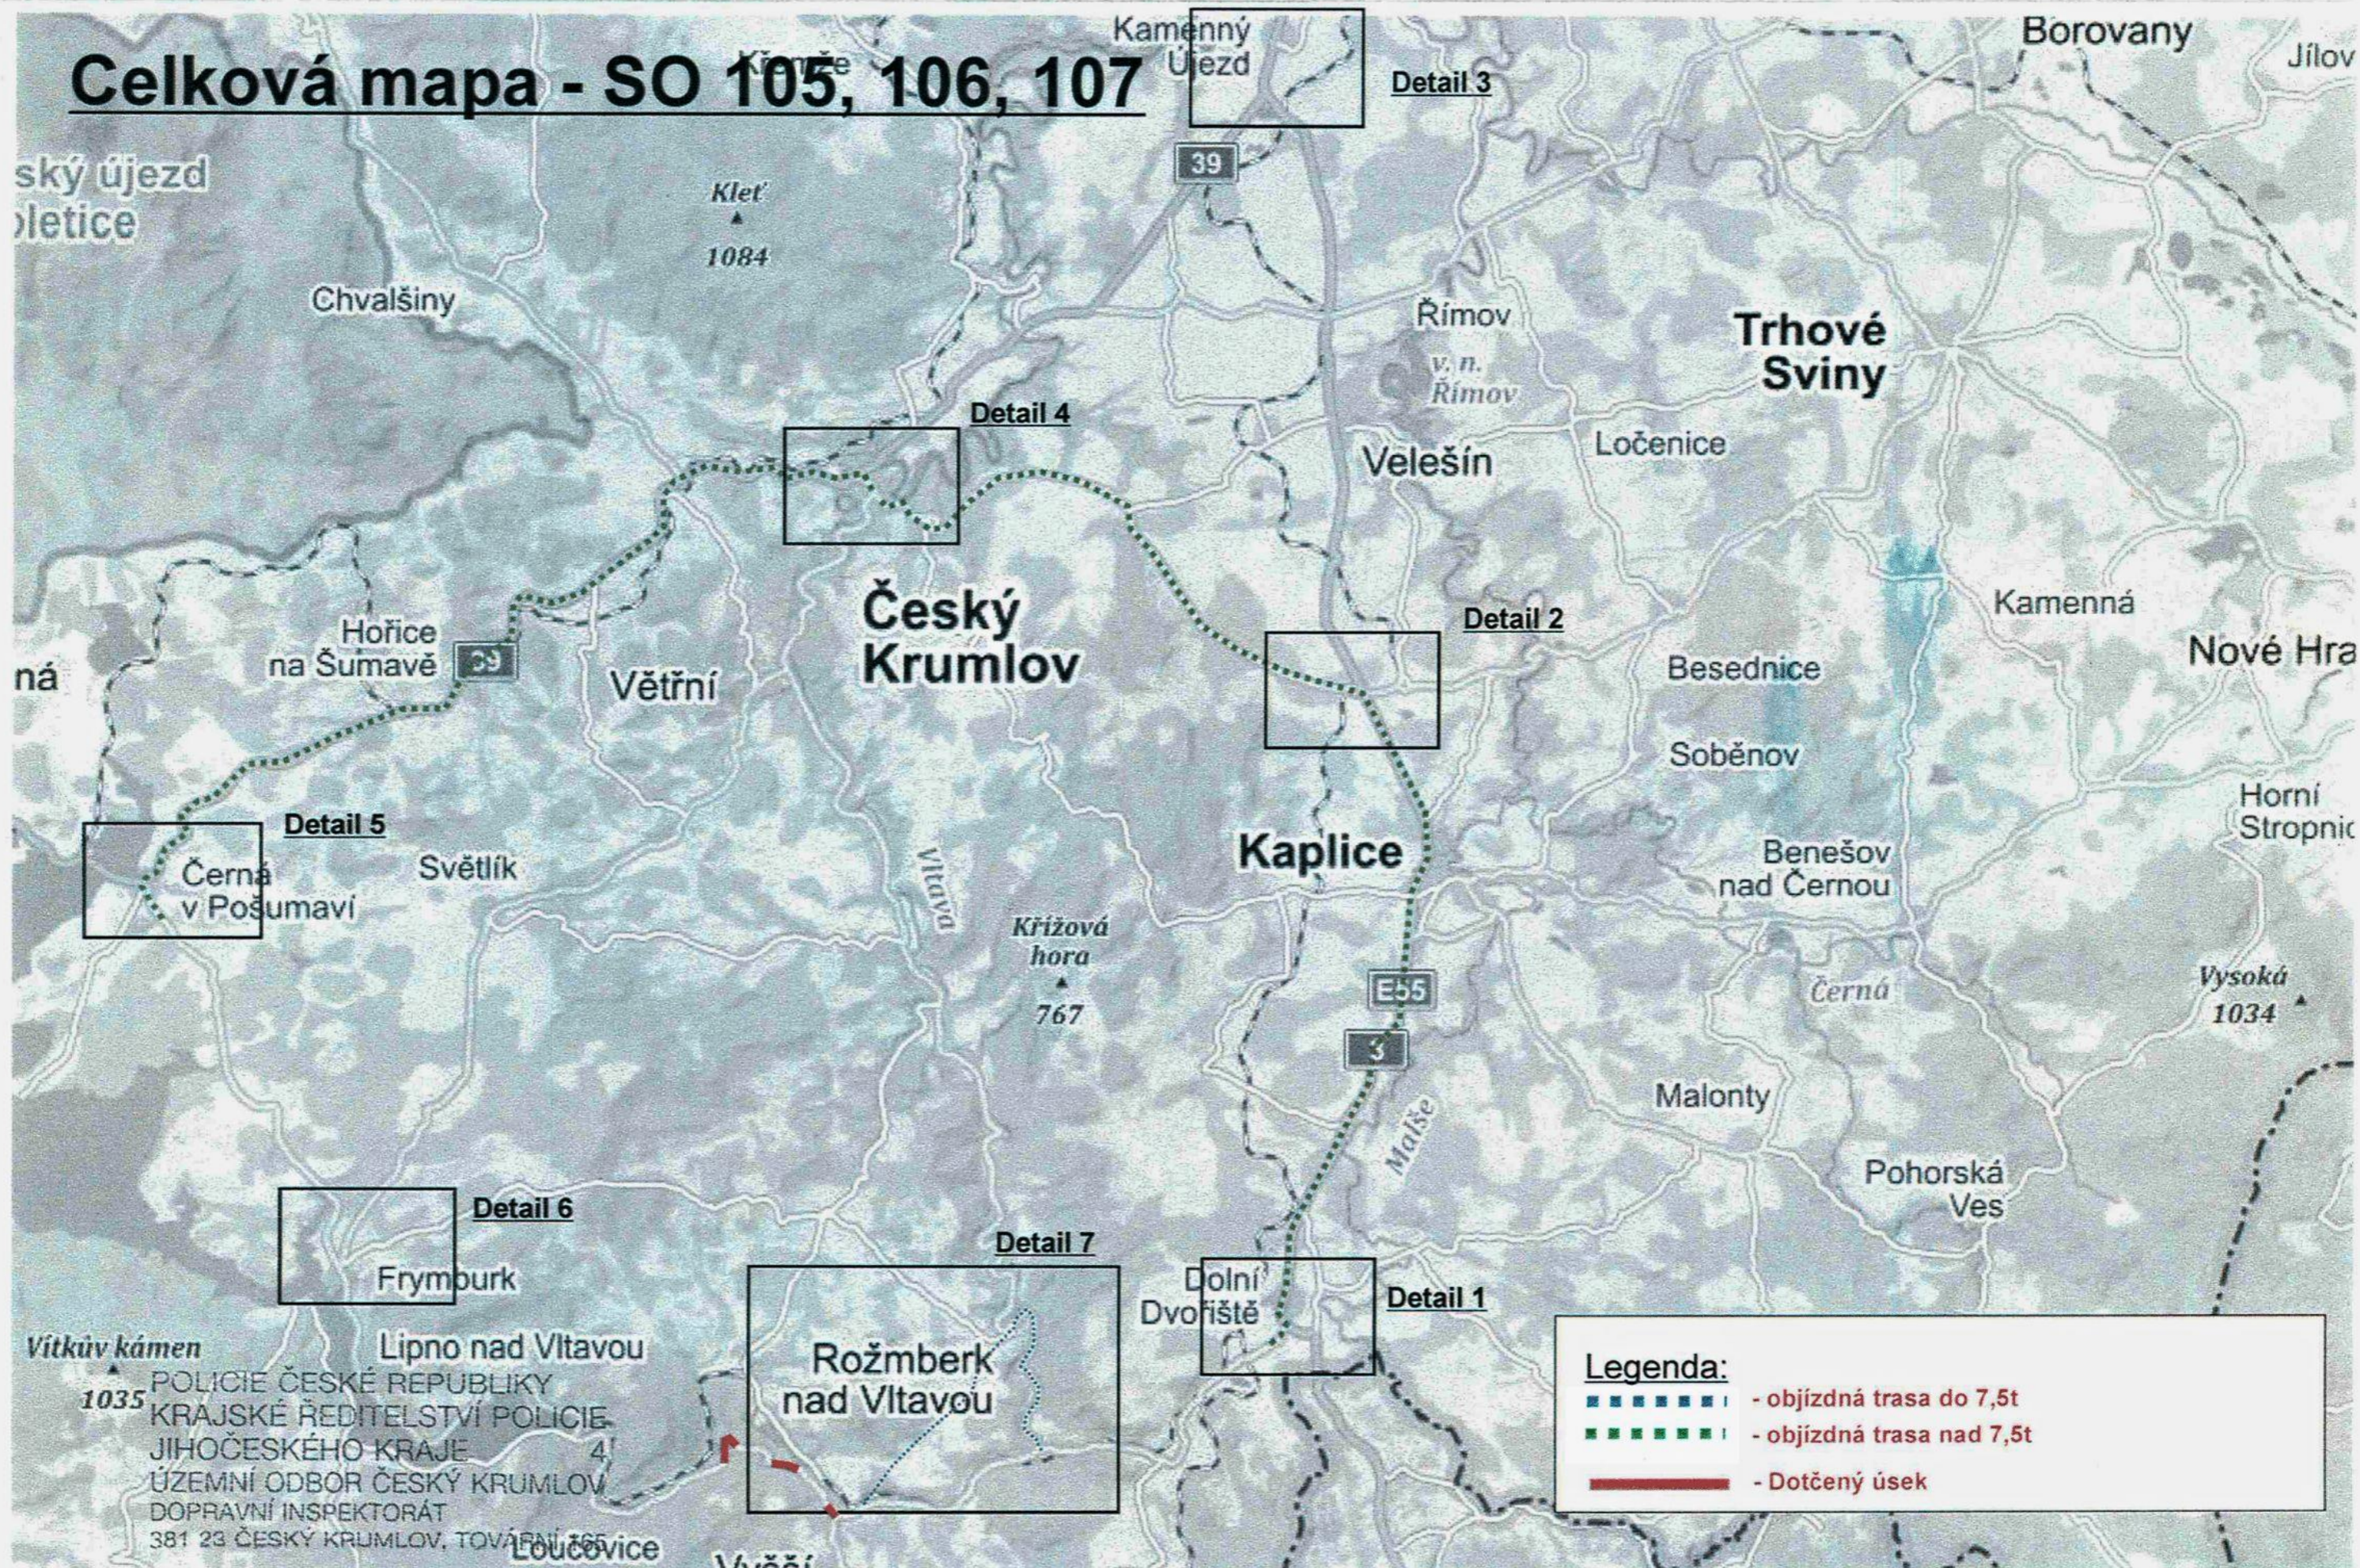

# Celková mapa - SO 105, 106, 107

Vitkuv kámen  
1035

Lipno nad Vltavou

POLICIE ČESKÉ REPUBLIKY  
KRAJSKÉ ŘEDITELSTVÍ POLICIE  
JIHOČESKÉHO KRAJE  
ÚZEMNÍ ODBOR ČESKÝ KRUMLOV  
DOPRAVNÍ INSPEKTORÁT  
381 23 ČESKÝ KRUMLOV, TOVAŘNÍ 165

**Legenda:**

- - - - objízdňá trasa do 7,5t
- - - - objízdňá trasa nad 7,5t
- - Dotčený úsek